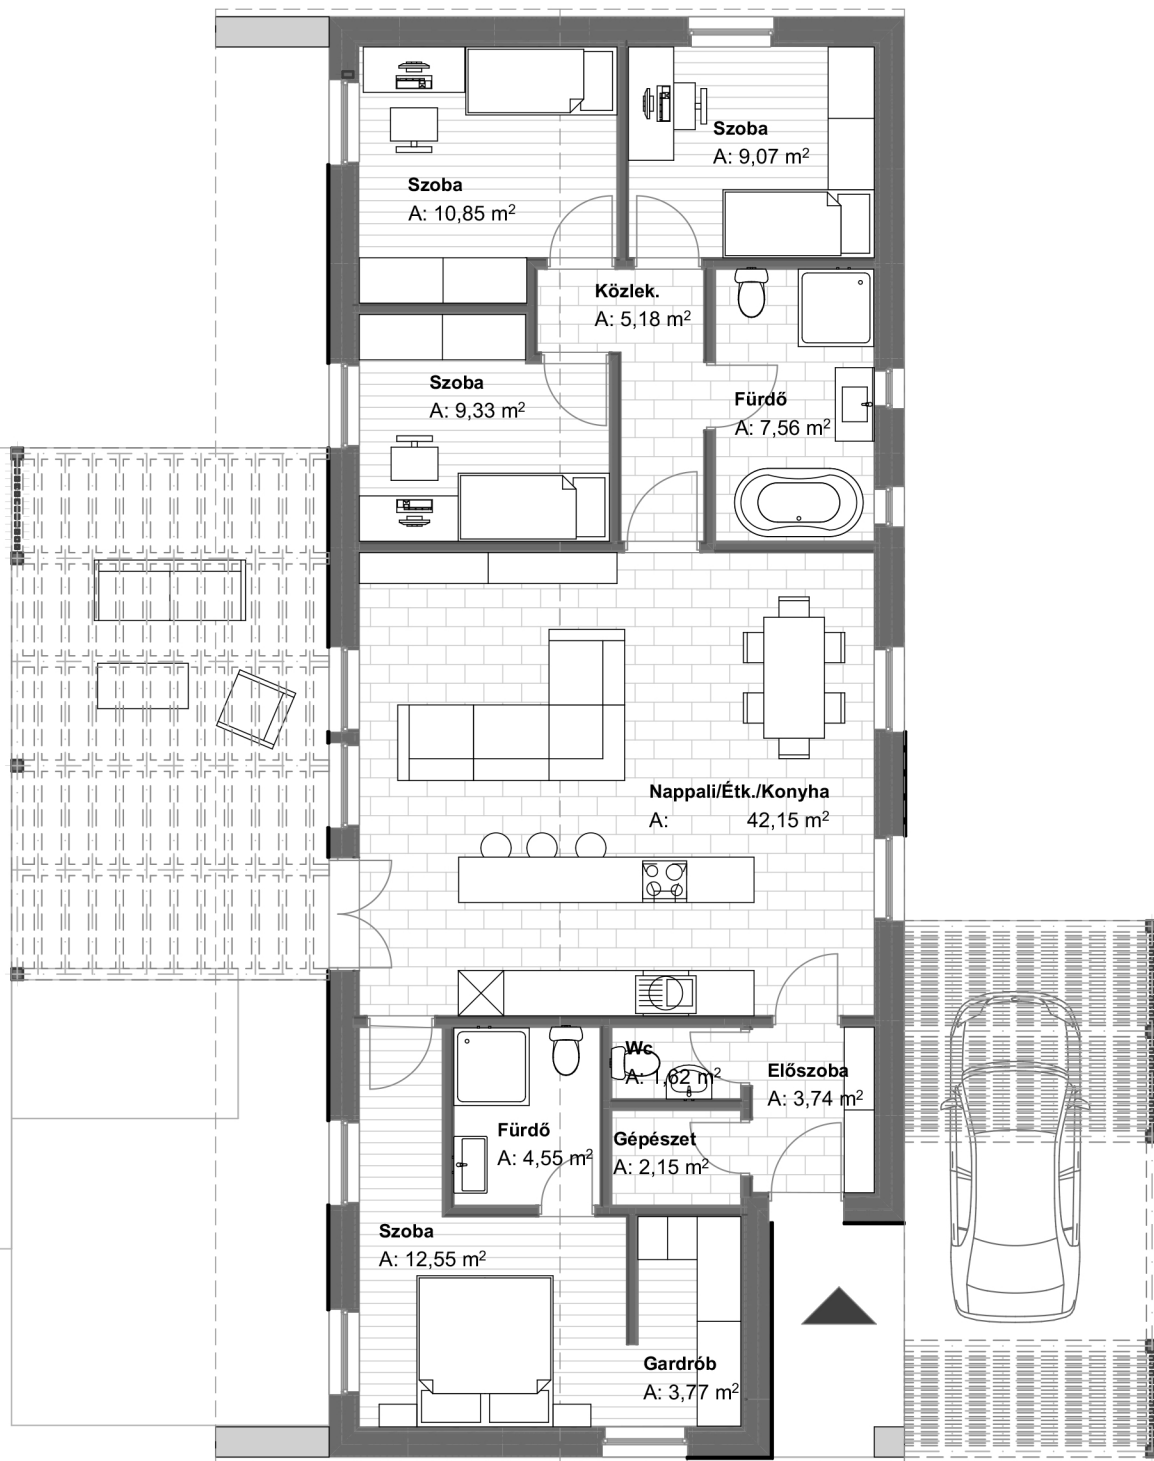

CAMARA 140 ALAPRAJZ M1:100

Bruttó alapterület:
139,50m²

Hasznos alapterület:
112,52m²