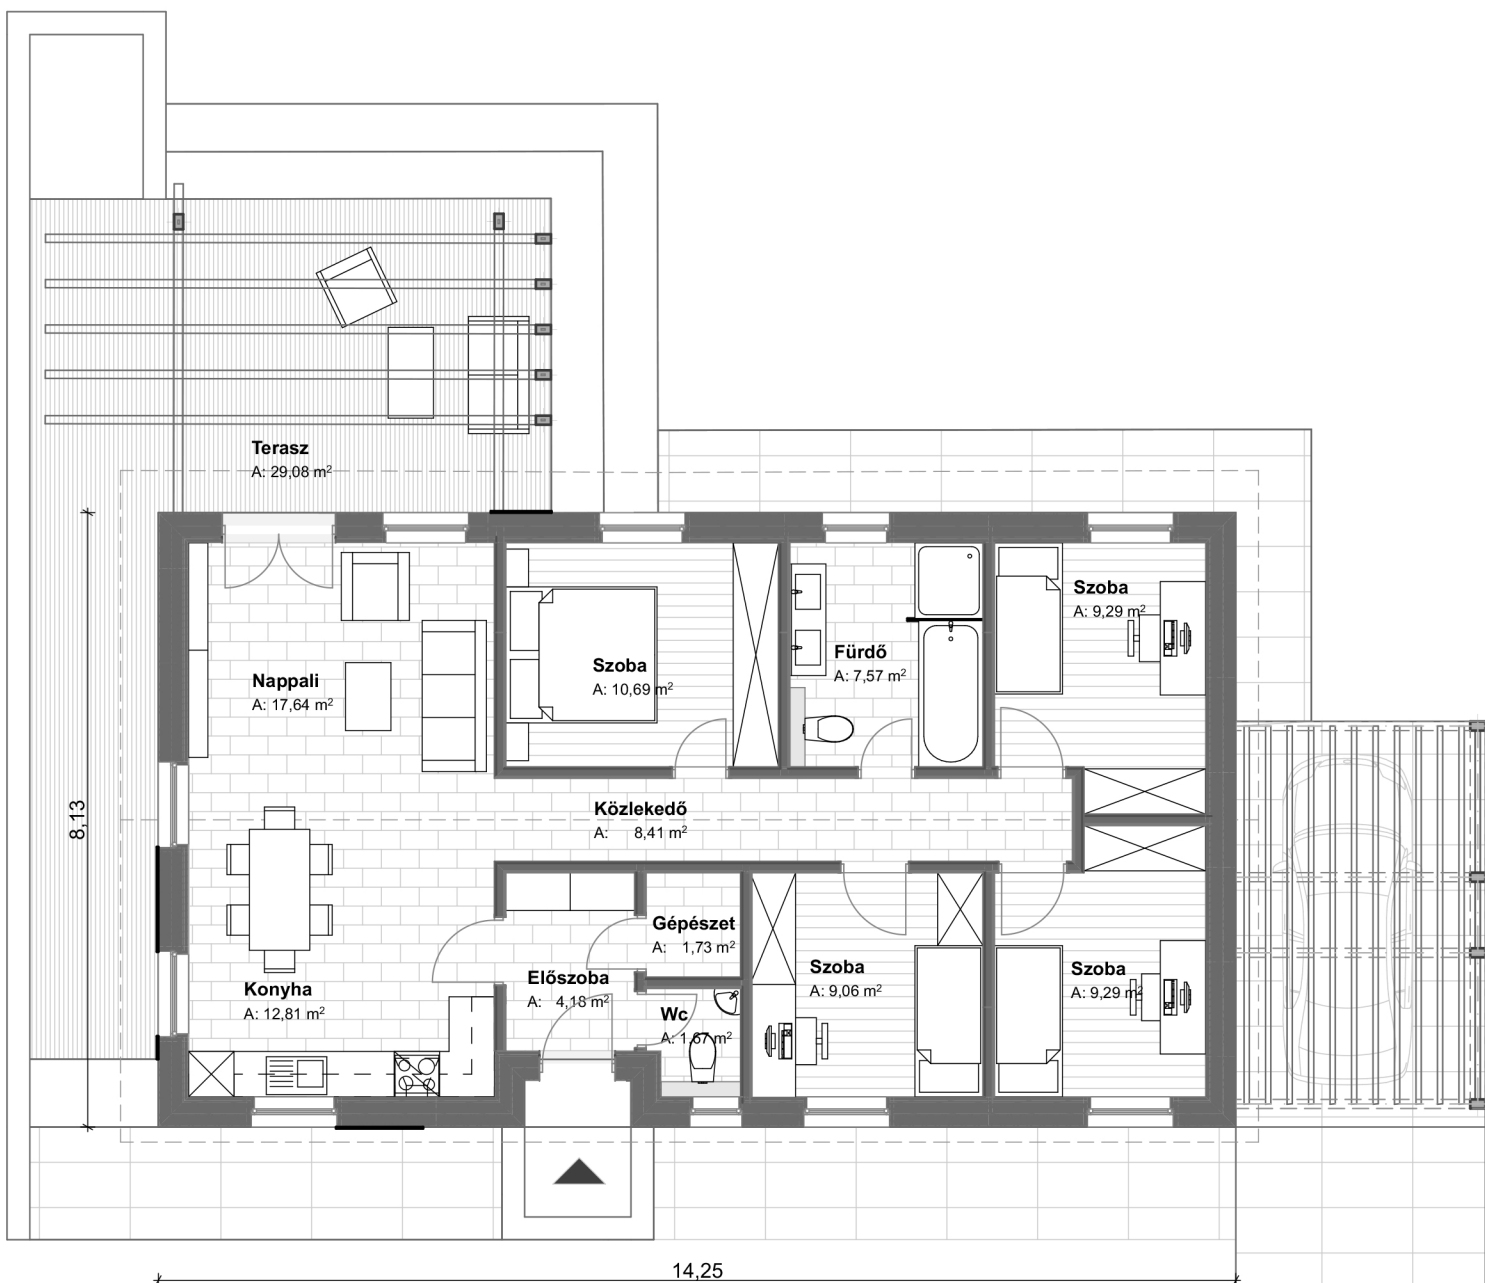

ADAMA 115 ALAPRAJZ M1:100

www.rezsimentor.hu

Bruttó alapterület:
114,95m²

Hasznos
alapterület: 92,34m²