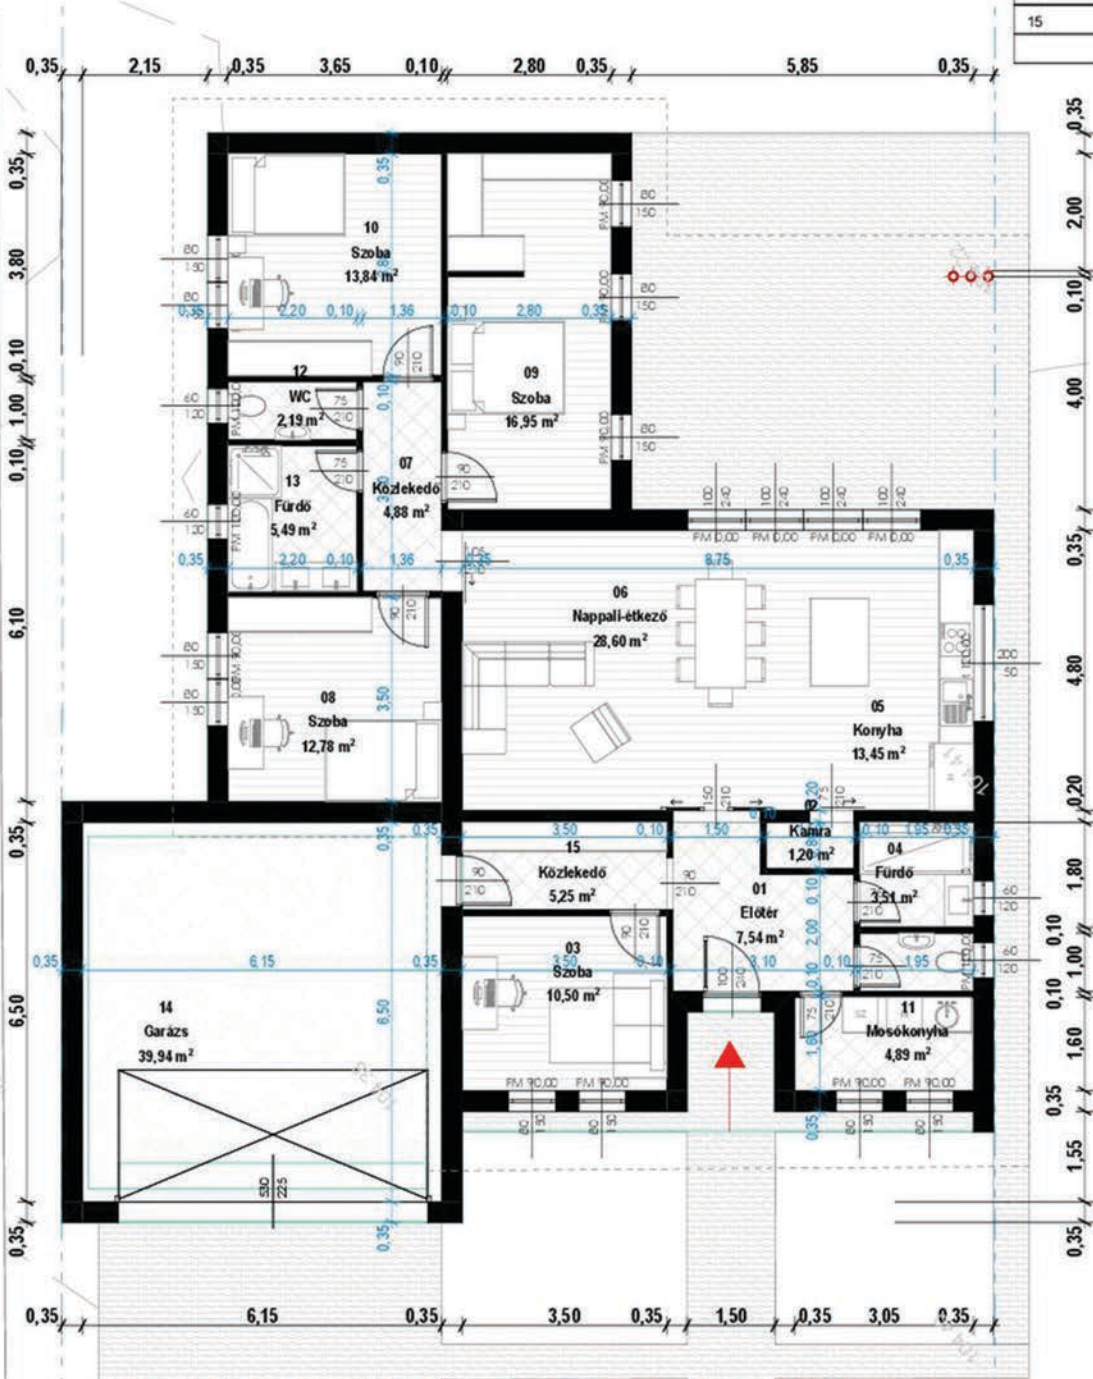

www.rezsimentor.hu

| | Helyiség | Mért Terület |
|----|----------------|-----------------------|
| 01 | Előter | 7,54 m ² |
| 02 | Kamra | 1,20 m ² |
| 03 | Szoba | 10,50 m ² |
| 04 | Fürdő | 3,51 m ² |
| 05 | Konyha | 13,45 m ² |
| 06 | Nappali-étkező | 28,60 m ² |
| 07 | Közlekedő | 4,88 m ² |
| 08 | Szoba | 12,78 m ² |
| 09 | Szoba | 16,95 m ² |
| 10 | Szoba | 13,84 m ² |
| 11 | Mosókonyha | 4,89 m ² |
| 12 | WC | 2,19 m ² |
| 13 | Fürdő | 5,49 m ² |
| 14 | Garázs | 39,94 m ² |
| 15 | Közlekedő | 5,25 m ² |
| | összesen | 171,01 m ² |

építési vonal

50.00

logi határ