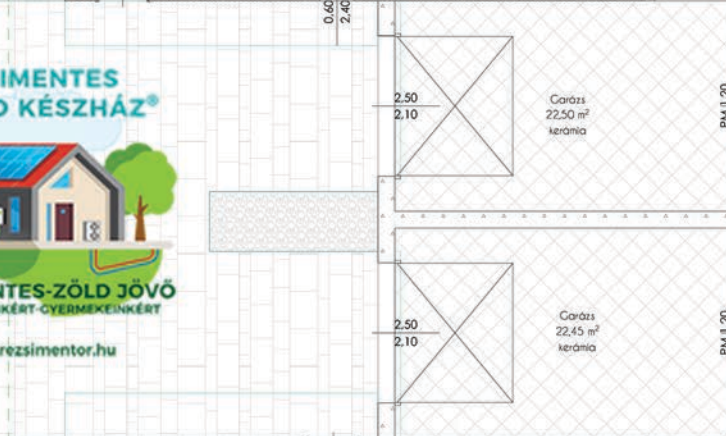

Helyiség	Mért terület
Előter.	2.85 m <sup>2</sup>
Fürdő	4.03 m <sup>2</sup>
Kamra	2.85 m <sup>2</sup>
Konyha	5.28 m <sup>2</sup>
Nappali, étkező	21.16 m <sup>2</sup>
Tárló	2.07 m <sup>2</sup>
Előszoba	2.69 m <sup>2</sup>
Garázs	22.50 m <sup>2</sup>
Kádl.	4.09 m <sup>2</sup>
Szoba	10.15 m <sup>2</sup>
<b>Összesen</b>	<b>77.67 m<sup>2</sup></b>

Helyiség	Mért terület
Előszoba	4.02 m <sup>2</sup>
Konyha	11.76 m <sup>2</sup>
Kádl.	2.42 m <sup>2</sup>
Nappali	17.58 m <sup>2</sup>
Gardrób	2.77 m <sup>2</sup>
Szoba	9.88 m <sup>2</sup>
Fürdő	5.04 m <sup>2</sup>
Garázs	22.45 m <sup>2</sup>
Kamra	2.07 m <sup>2</sup>
<b>Összesen</b>	<b>78.00 m<sup>2</sup></b>