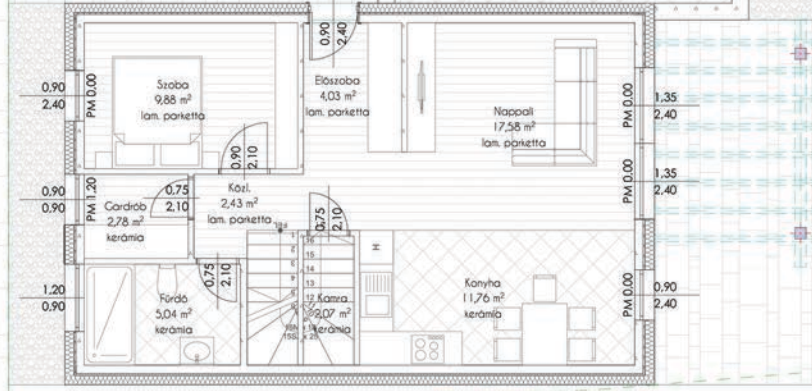

Helyiség	Mért terület
Előter.	2.85 m <sup>2</sup>
Fürdő	4.03 m <sup>2</sup>
Kamra	2.85 m <sup>2</sup>
Konyha	5.28 m <sup>2</sup>
Nappali, étkező	21.16 m <sup>2</sup>
Tárló	2.07 m <sup>2</sup>
Előszoba	2.69 m <sup>2</sup>
Garázs	22.50 m <sup>2</sup>
Kádl.	4.09 m <sup>2</sup>
Szoba	10.15 m <sup>2</sup>
<b>Összesen</b>	<b>77.67 m<sup>2</sup></b>

Helyiség	Mért terület
Előszoba	4.02 m <sup>2</sup>
Konyha	11.76 m <sup>2</sup>
Kádl.	2.42 m <sup>2</sup>
Nappali	17.58 m <sup>2</sup>
Gardrób	2.77 m <sup>2</sup>
Szoba	9.88 m <sup>2</sup>
Fürdő	5.04 m <sup>2</sup>
Garázs	22.45 m <sup>2</sup>
Kamra	2.07 m <sup>2</sup>
<b>Összesen</b>	<b>78.00 m<sup>2</sup></b>