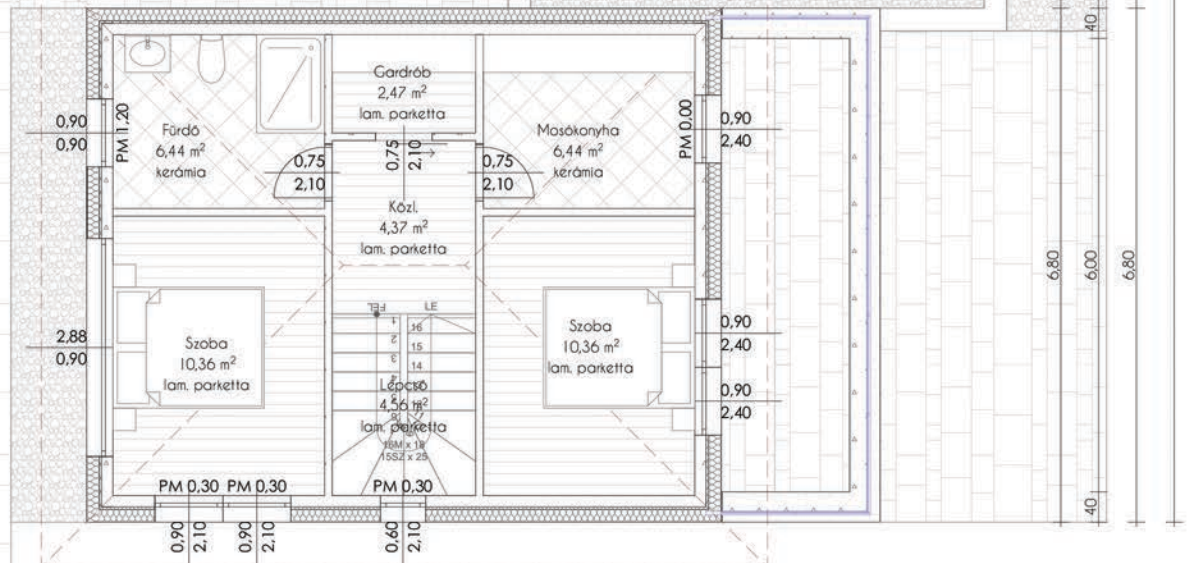

Helyiség	Mért terület
Előter	2,85 m ²
Fűdő	4,03 m ²
Kamra	2,85 m ²
Konyha	5,28 m ²
Nappali, étkező	21,16 m ²
Előszoba	2,69 m ²
Közl.	4,09 m ²
Szoba	10,15 m ²
Lépcső	4,56 m ²
Összesen	57,66 m²

Helyiség	Mért terület
Gardrób	2,47 m ²
Közl.	4,37 m ²
Lépcső	4,56 m ²
Szoba	10,36 m ²
Fűdő	6,44 m ²
Mosókonyha	6,44 m ²
Szoba	10,36 m ²
Összesen	45,00 m²