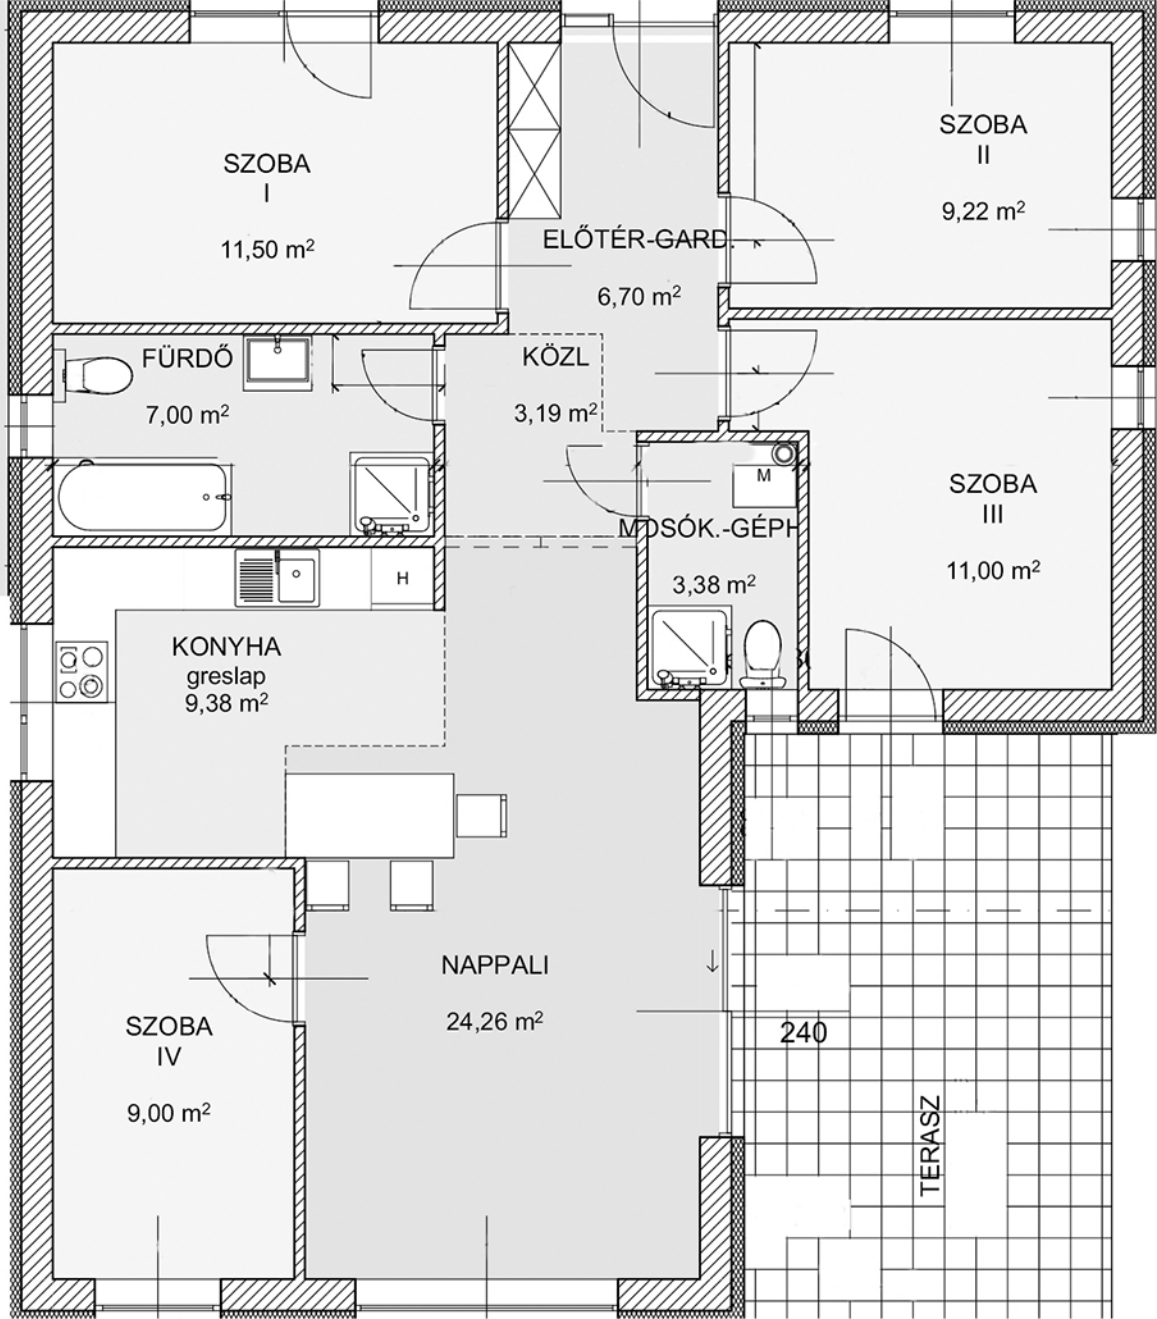

FEDETT-GK. TÁROLÓHELY

18,38 m²

ECO Készház K05

nettó 94,63 nm