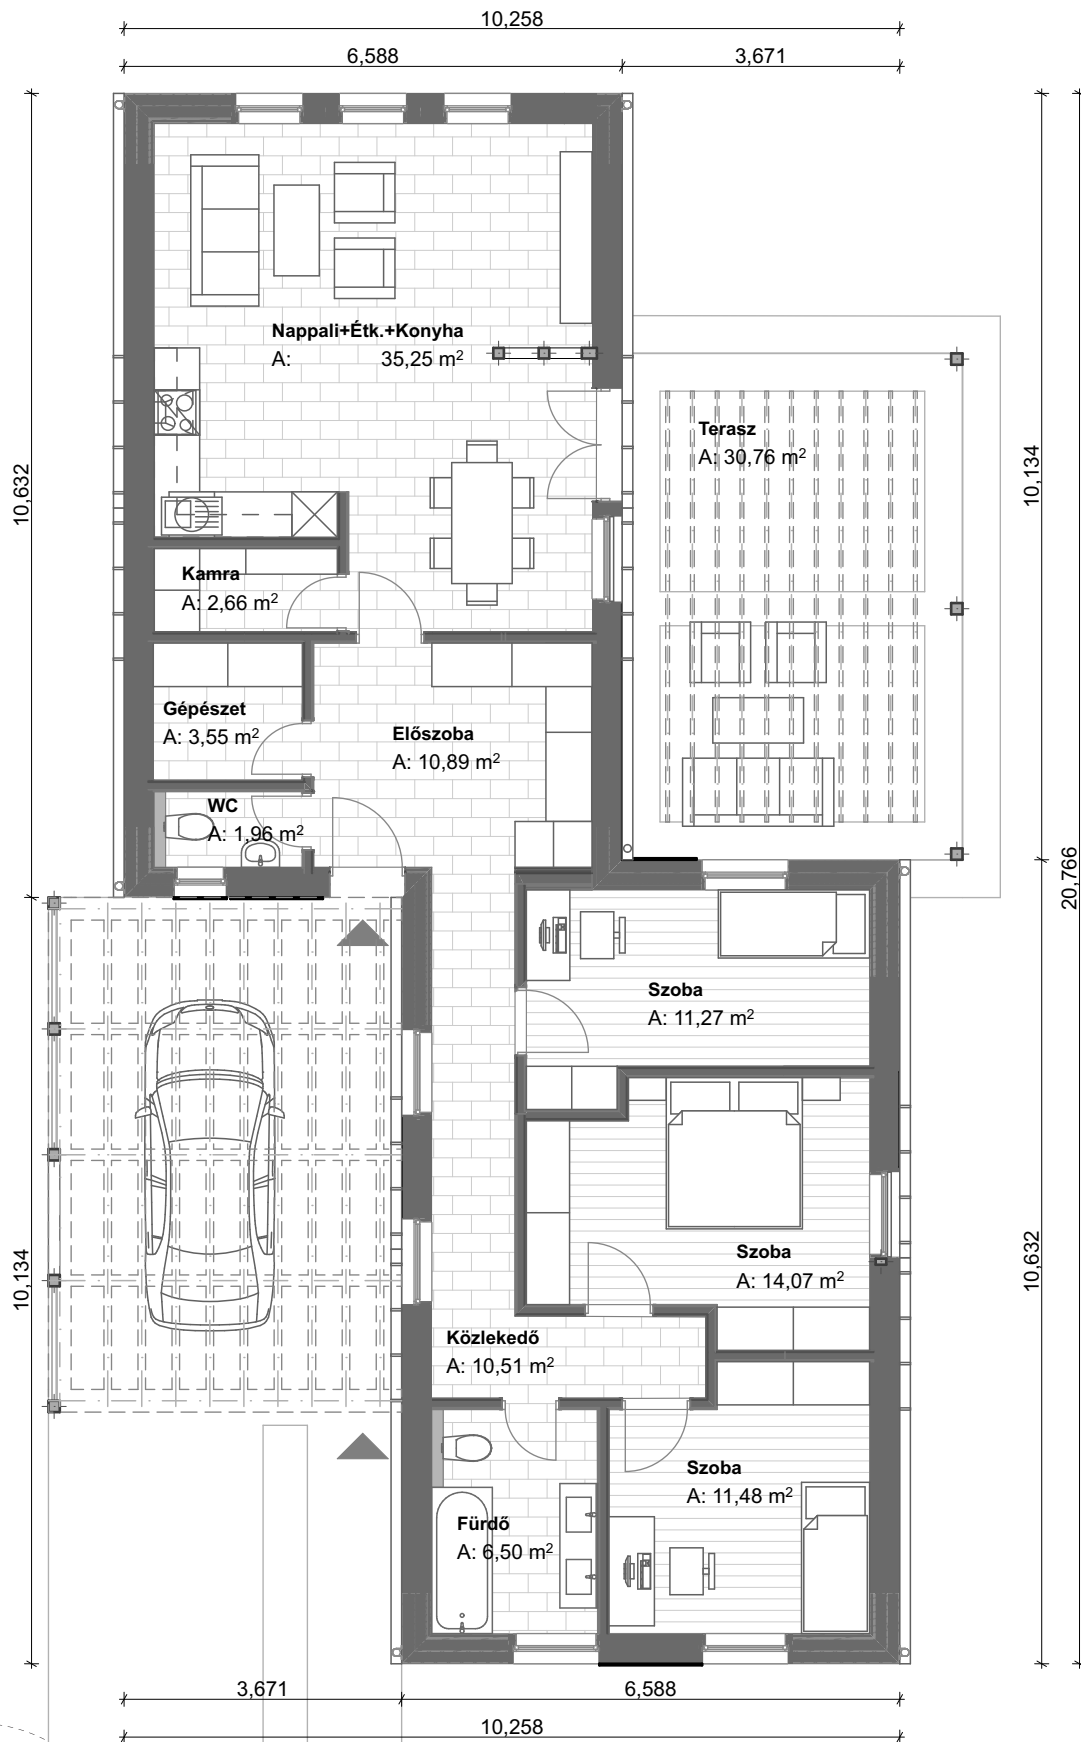

# BALLA 138 ALAPRAJZ M1:100

**Bruttó alapterület:**  
**138,63m<sup>2</sup>**

**Hasznos alapterület:**  
**108,14m<sup>2</sup>**